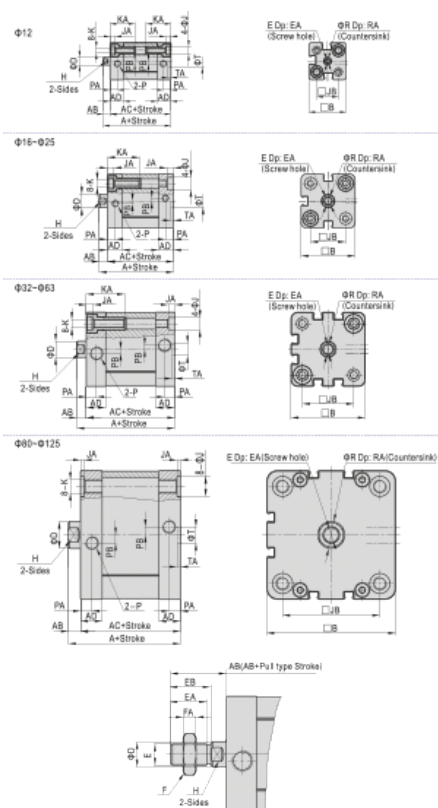

Varenummer: 58ACE32030SG
 Beskrivelse: Kompaktcylinder,
 ISO 21287 Db.virk., m/magnet, Ø 32X30 mm

Mål

A = 9	I = 12	O2 =	S =
B = 2.1	J = M6 x 1,0	P = 10	U1 =
C = 3	K = 14	P1 = 9	U2 =
D = 32.5	L = 28.3	P2 = 4.8	V =
E = 49.5	M = 44	Q = M8 x 1,25	W =
F = 7.6	N = 51	Q1 = 8.5	
G = G1/8"	O = 7	R = 16	
H = 5	O1 =	R1 = 3.3	